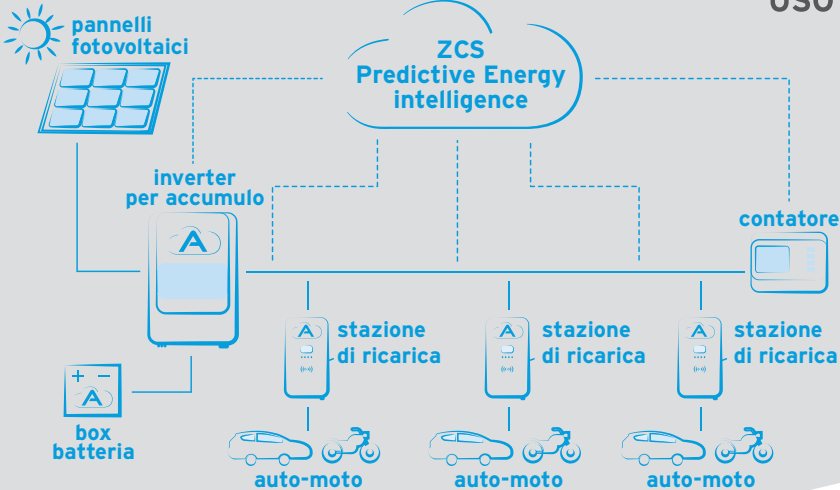

USO PARCHEGGIO