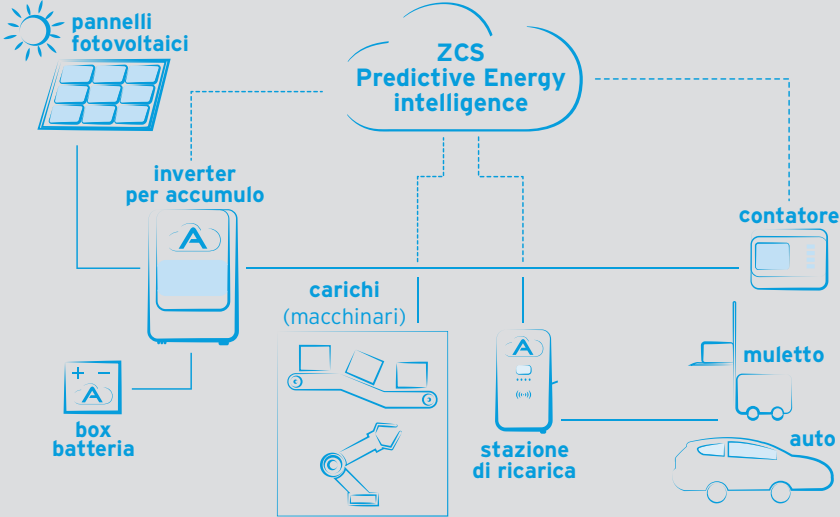

USO COMMERCIALE