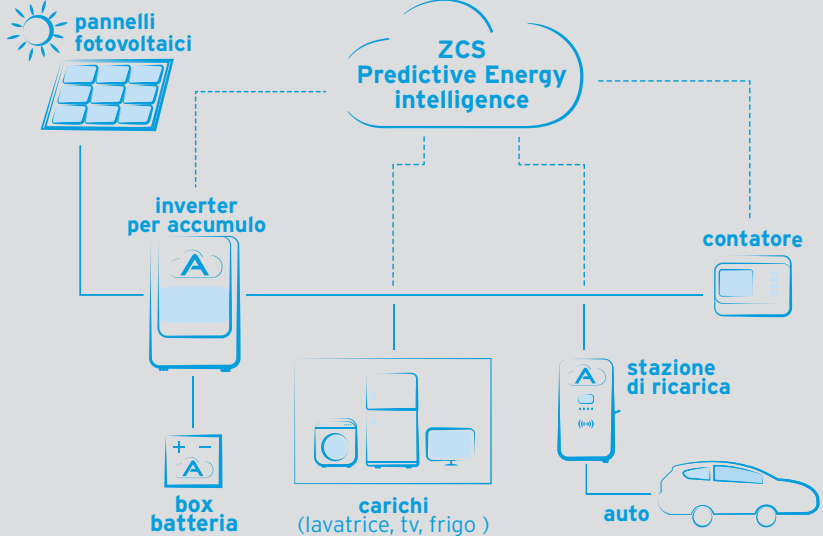

USO DOMESTICO